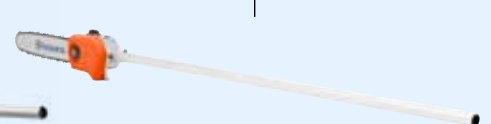

PAX1100 Hochentaster
967 68 83-03   **460.00**